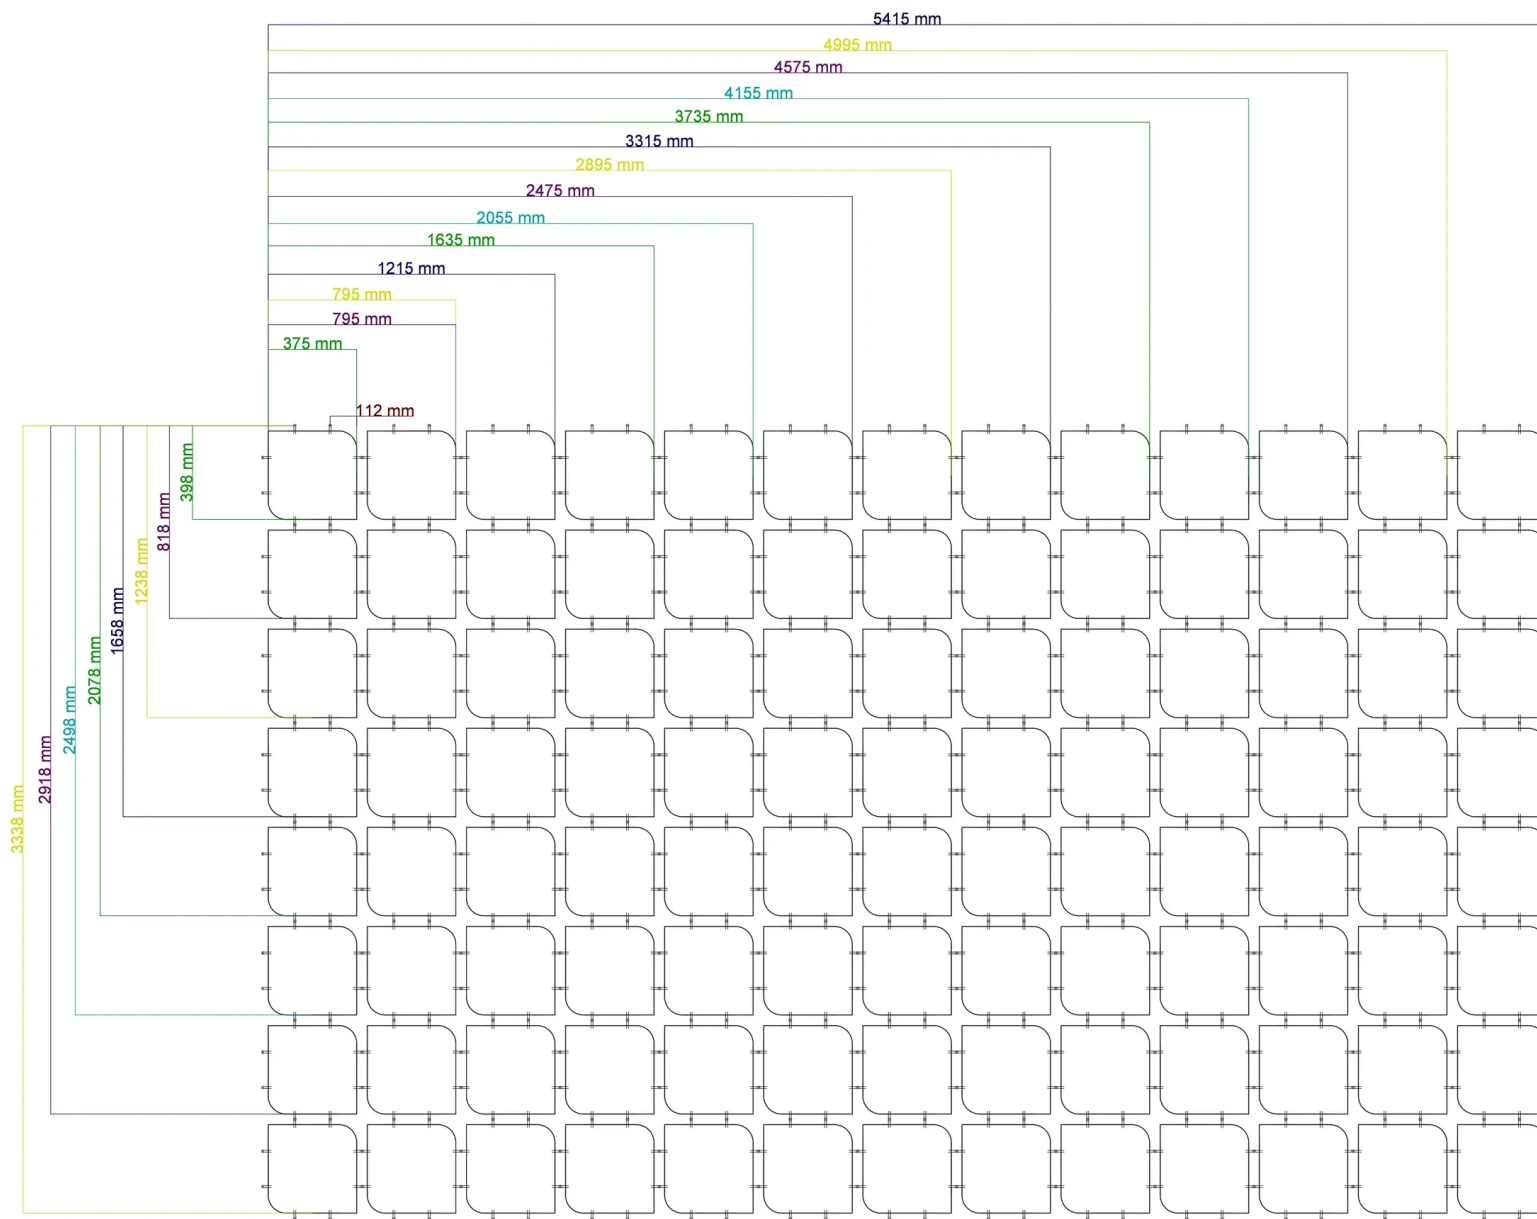

Trennwand Caro, Tele M, Pixel M, Dot und Spot Edge - Mögliche Abmessungen

CARO EDGE

TELE EDGE

PIXEL EDGE

DOT EDGE

SPOT EDGE